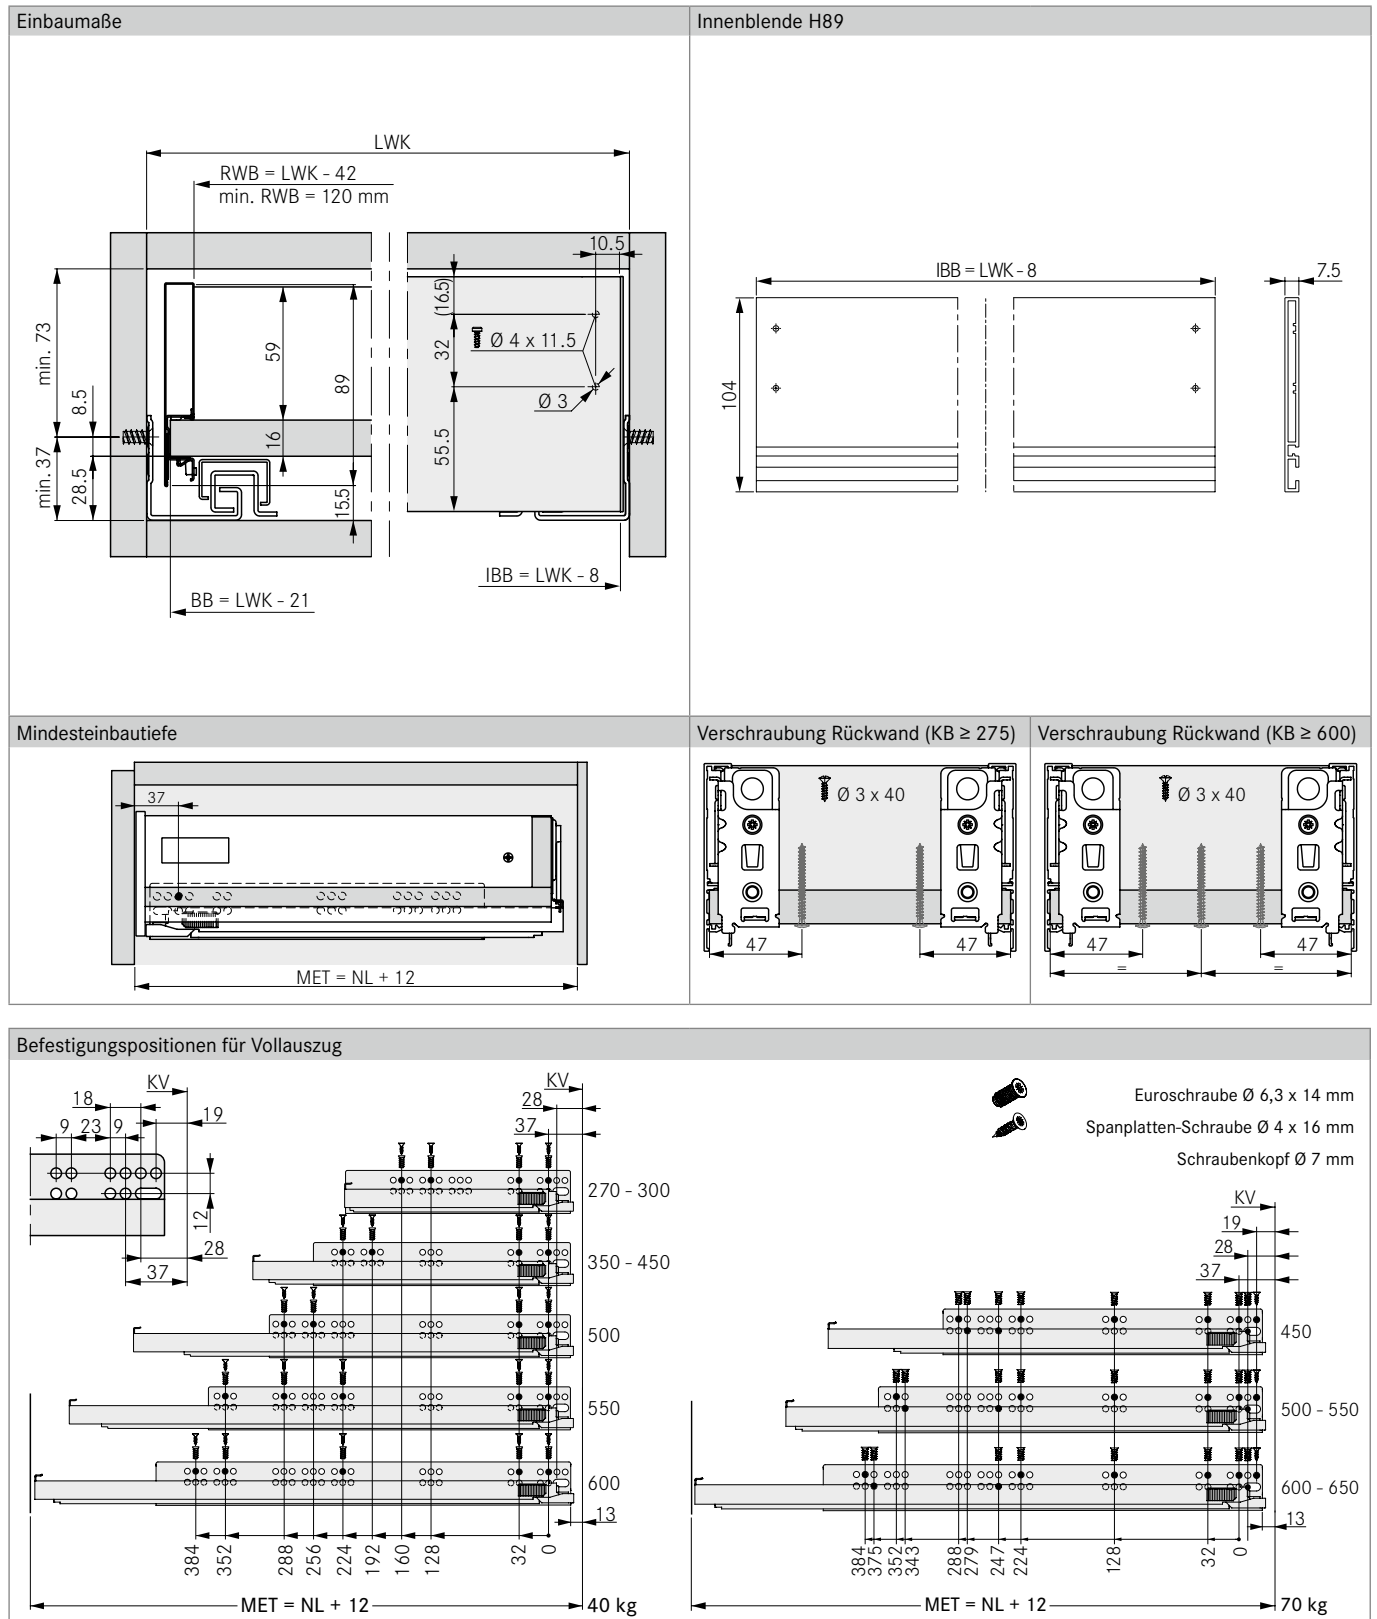

PLANUNGSHINWEISE

Alle Maße in Millimeter

LEGENDE

BB	Bodenbreite	LWK	Lichte Weite Korpus
IBB	Innenblendenprofil Breite	MET	Mindesteinbautiefe
KB	Korpusbreite	NL	Nennlänge
KV	Korpusvorderkante	RWB	Rückwandbreite