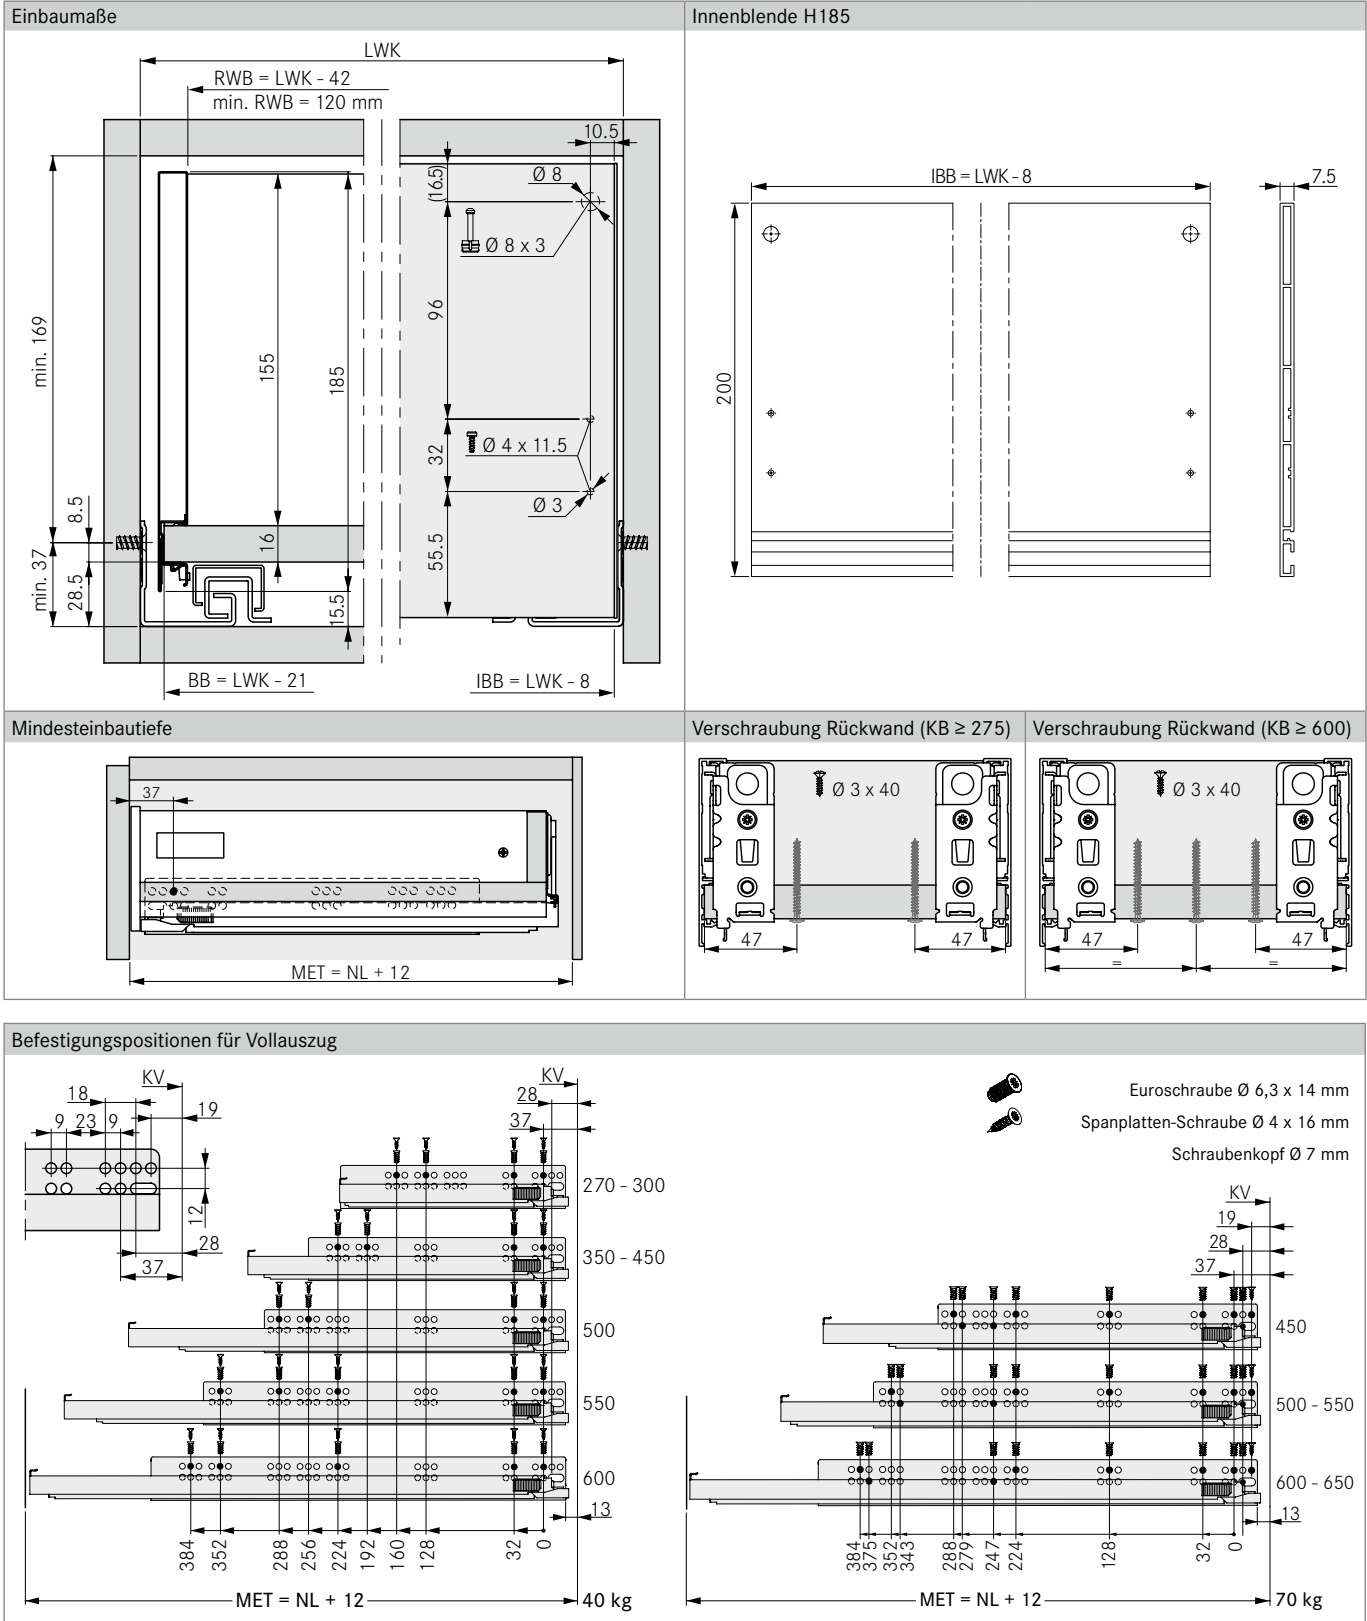

**PLANUNGSHINWEISE**

Alle Maße in Millimeter

**LEGENDE**

<b>BB</b>	Bodenbreite	<b>LWK</b>	Lichte Weite Korpus
<b>IBB</b>	Innenblendenprofil Breite	<b>MET</b>	Mindesteinbautiefe
<b>KB</b>	Korpusbreite	<b>NL</b>	Nennlänge
<b>KV</b>	Korpusvorderkante	<b>RWB</b>	Rückwandbreite